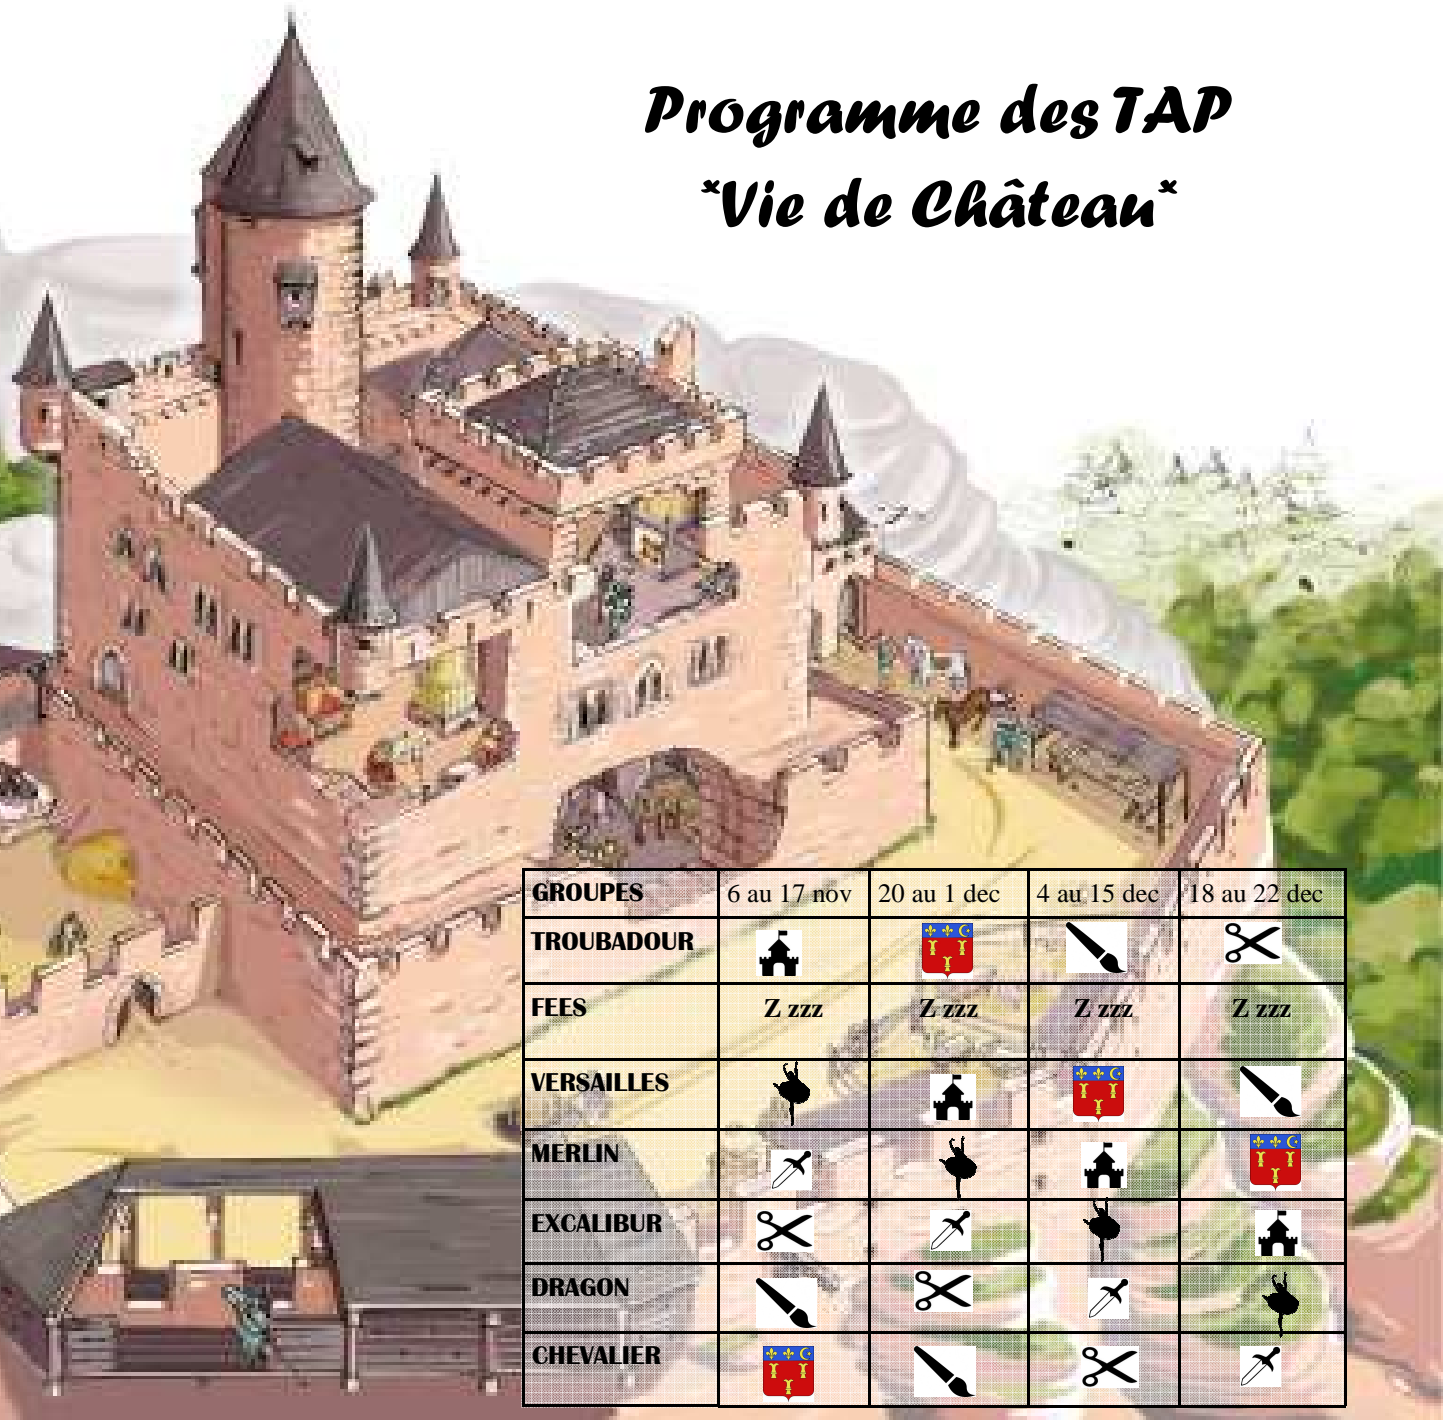

Programme des TAP

* Vie de Château *

| GROUPES | 11 au 22 sept | 25 au 6 oct | 9 au 20 oct |
|------------|---------------|-------------|-------------|
| TROUBADOUR | | | |
| FEES | Z zzz | Z zzz | Z zzz |
| VERSAILLES | | | |
| MERLIN | | | |
| EXCALIBUR | | | |
| DRAGON | | | |
| CHEVALIER | | | |

| GROUPES | 6 au 17 nov | 20 au 1 dec | 4 au 15 dec | 18 au 22 dec |
|------------|-------------|-------------|-------------|--------------|
| TROUBADOUR | | | | |
| FEES | Z zzz | Z zzz | Z zzz | Z zzz |
| VERSAILLES | | | | |
| MERLIN | | | | |
| EXCALIBUR | | | | |
| DRAGON | | | | |
| CHEVALIER | | | | |