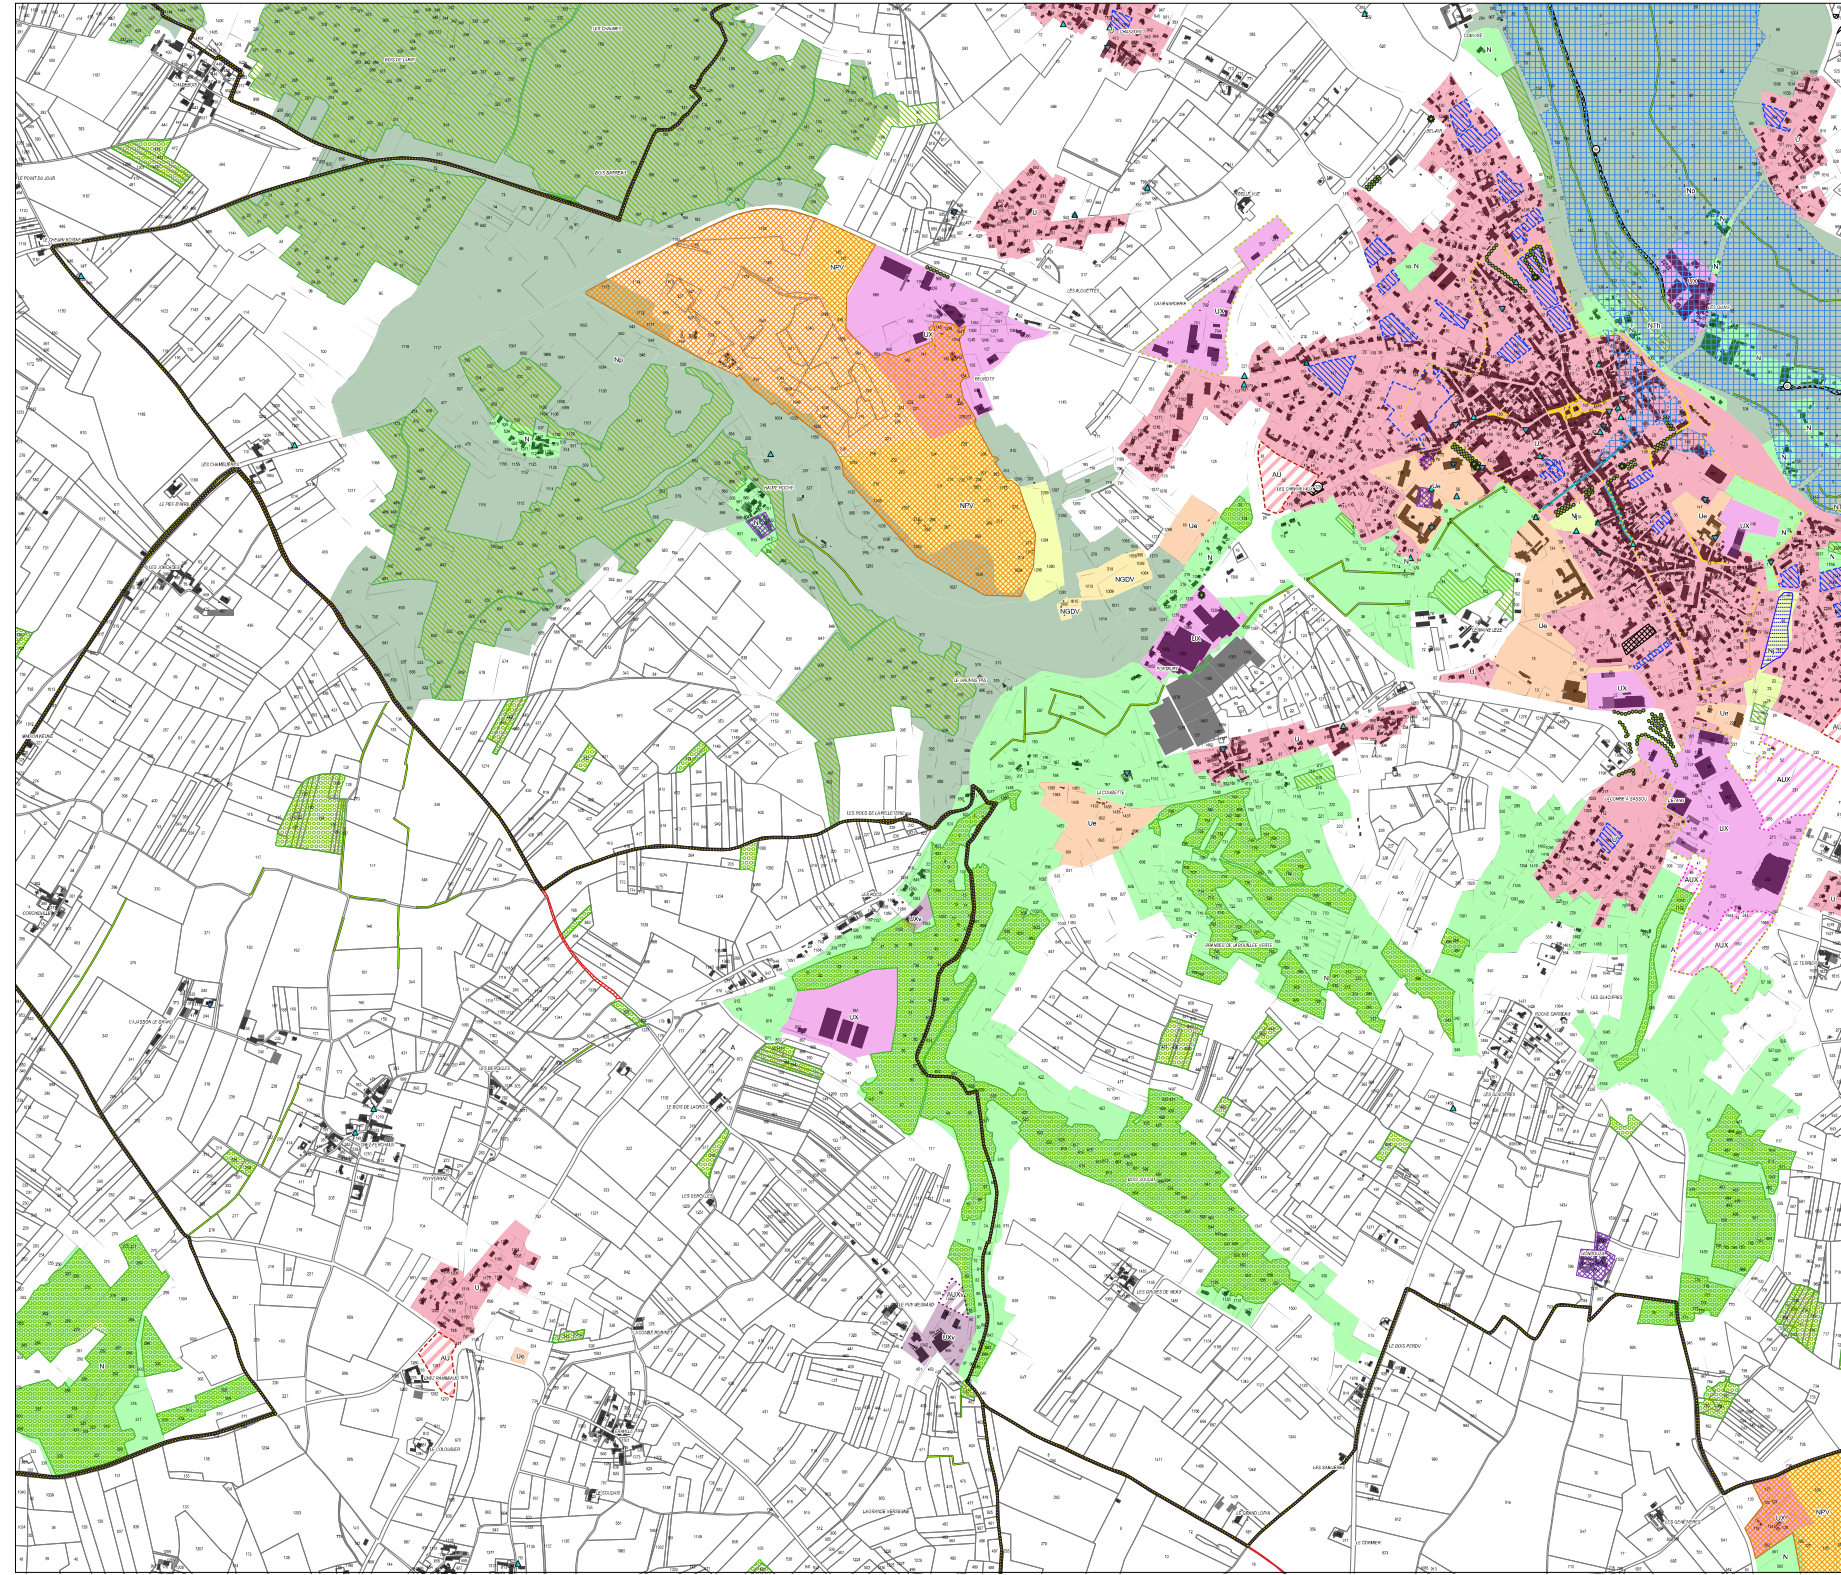

REGLEMENT GRAPHIQUE

CHATEAUNEUF-SUR-CHARENTE - PLAN 1 / 3

Projet le 16 décembre 2015
Arrêté le 27 août 2017
Approuvé le 26 avril 2014

Annulé à l'obligation
Membre le Préfet, André SOURISSEAU

Légende

Zonage

Éléments de paysage et de continuité écologique

Autres prescriptions

Emplacements réservés

Echelle 1:5000